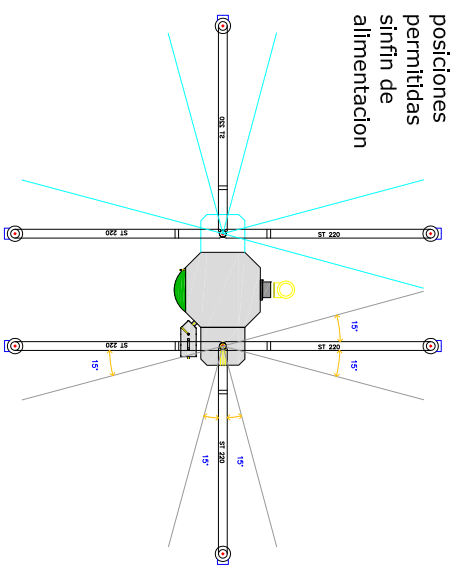

tornillo sinfin

siló textil

accesorios

boca STORZ

regulador de pellets solo para sistemas de subcion

posiciones permitidas sinfin de alimentacion

E mision 0
 ctr. villagarcía-pontevedra km 3 (PO 531)
 Pontevedra tlf- 986 090 285
 www.emisioncerdos / www.dcdlen.es

plano: tornillo sinfin

formato: A2

version: V 1.1