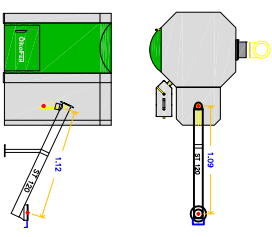

tornillo sinfin

siló textil

accesorios

boca STORZ

regulador de pellets solo para sistemas de subcion

posiciones permitidas sinfin de alimentacion

E mision 0
 ctr. villagarcía-pontevedra km 3 (PO 531)
 Pontevedra tlf- 986 090 285
 www.emisioncerdos / www.dcdlen.es

plano: tornillo sinfin

formato: A2

version: V 1.1