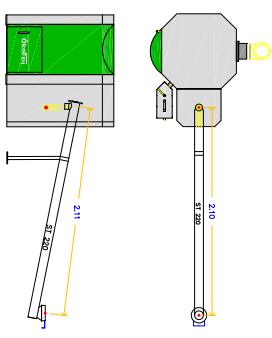

tornillo sinfin

siló textil

accesorios

boca STORZ

regulador de pellets solo para sistemas de subcion

posiciones permitidas sinfin de alimentacion

E mision 0
 ctr. villagarcía-pontevedra km 3 (PO 531)
 Pontevedra tlf- 986 090 285
 www.emisioncerdos / www.dcdlen.es

plano: tornillo sinfin

formato: A2

version: V 1.1