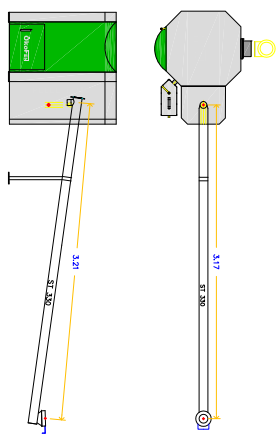

tornillo sinfin

siló textil

accesorios

boca STORZ

regulador de pellets solo para sistemas de subcion

posiciones permitidas sinfin de alimentacion

E mision 0
 ctr. villagarcía-pontevedra km 3 (PO 531)
 Pontevedra tlf- 986 090 285
 www.emisioncerdos / www.dcdlen.es

plano: tornillo sinfin

formato: A2

version: V 1.1