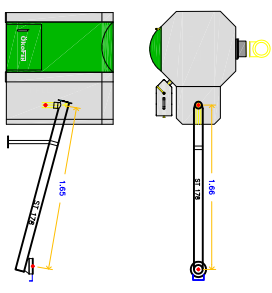

tornillo sinfin

siló textil

accesorios

boca STORZ

regulador de pellets solo para sistemas de subcion

posiciones permitidas sinfin de alimentacion

E mision 0
 ctr. villagarcía-pontevedra km 3 (PO 531)
 Pontevedra tlf- 986 090 285
 www.emisioncerdos / www.dcdlen.es

plano: tornillo sinfin

formato: A2

version: V 1.1