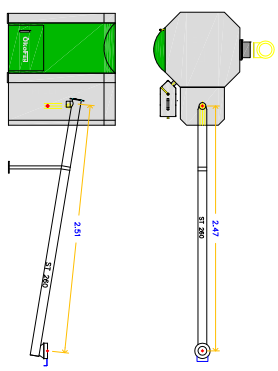

tornillo sinfin

siló textil

accesorios

boca STORZ

regulador de pellets solo para sistemas de subcion

posiciones permitidas sinfin de alimentacion

E mision 0
 ctr. villagarcía-pontevedra km 3 (PO 531)
 Pontevedra tlf- 986 090 285
 www.emisioncerdos / www.dcdlen.es

plano: tornillo sinfin

formato: A2

version: V 1.1