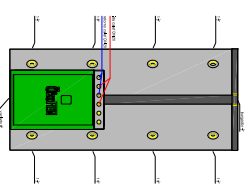

## 1500

**PS--BWS**  
estratificado  
solar  
calefaccion  
ACS

**PS--BW**  
estratificado  
calefaccion  
ACS

**PS--S**  
estratificado  
calefaccion

**PS--**  
calefaccion  
sin estratificacion

**E mision 0**  
ctr. villagarcía-pontevedra km 3 (PO 531)  
Fontevédr. tlf- 986 090 285  
www.emision0.com / www.ckden.es