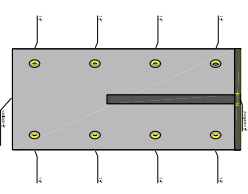

## 1500

**PS--BWS**  
estratificado  
solar  
calefaccion  
ACS

**PS--BW**  
estratificado  
calefaccion  
ACS

**PS--S**  
estratificado  
calefaccion

**PS--**  
calefaccion  
sin estratificacion

**E mision 0**  
ctr. villagarcía-pontevedra km 3 (PO 531)  
Fontevédr. tlf- 986 090 285  
www.emision0.com / www.ckden.es