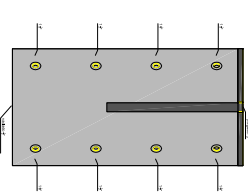

## 1500

**PS--BWS**  
estratificado  
solar  
calefaccion  
ACS

**PS--BW**  
estratificado  
calefaccion  
ACS

**PS--S**  
estratificado  
calefaccion

**PS--**  
calefaccion  
sin estratificacion

**E mision 0**  
ctr. villagarcía-pontevedra km 3 (PO 531)  
Fontevédr. tlf- 986 090 285  
www.emision0.com / www.ckden.es