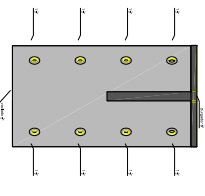

## 1500

**PS--BWS**  
estratificado  
solar  
calefaccion  
ACS

**PS--BW**  
estratificado  
calefaccion  
ACS

**PS--S**  
estratificado  
calefaccion

**PS--**  
calefaccion  
sin estratificacion

**E mision 0**  
ctr. villagarcía-pontevedra km 3 (PO 531)  
Fontevédr. tlf- 986 090 285  
www.emision0.com / www.ckden.es