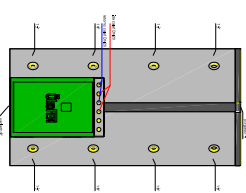

## 1500

**PS--BWS**  
estratificado  
solar  
calefaccion  
ACS

**PS--BW**  
estratificado  
calefaccion  
ACS

**PS--S**  
estratificado  
calefaccion

**PS--**  
calefaccion  
sin estratificacion

**E mision 0**  
ctr. villagarcía-pontevedra km 3 (PO 531)  
Fontevédr. tlf- 986 090 285  
www.emision0.com / www.ckden.es