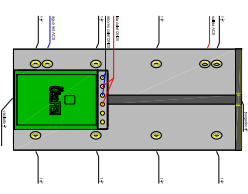

## 1500

**PS--BWS**  
estratificado  
solar  
calefaccion  
ACS

**PS--BW**  
estratificado  
calefaccion  
ACS

**PS--S**  
estratificado  
calefaccion

**PS--**  
calefaccion  
sin estratificacion

**E mision 0**  
ctr. villagarcía-pontevedra km 3 (PO 531)  
Fontevédr. tlf- 986 090 285  
www.emision0.com / www.ckden.es