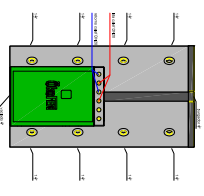

## 1500

**PS--BWS**  
estratificado  
solar  
calefaccion  
ACS

**PS--BW**  
estratificado  
calefaccion  
ACS

**PS--S**  
estratificado  
calefaccion

**PS--**  
calefaccion  
sin estratificacion

**E mision 0**  
ctr. villagarcía-pontevedra km 3 (PO 531)  
Fontevédr. tlf- 986 090 285  
www.emision0.com / www.ckden.es