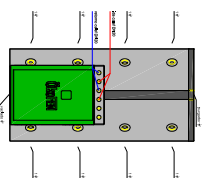

## 1500

**PS--BWS**  
estratificado  
solar  
calefaccion  
ACS

**PS--BW**  
estratificado  
calefaccion  
ACS

**PS--S**  
estratificado  
calefaccion

**PS--**  
calefaccion  
sin estratificacion

**E mision 0**  
ctr. villagarcía-pontevedra km 3 (PO 531)  
Fontevédr. tlf- 986 090 285  
www.emision0.com / www.ckden.es