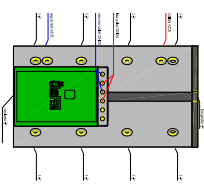

## 1500

**PS--BWS**  
estratificado  
solar  
calefaccion  
ACS

**PS--BW**  
estratificado  
calefaccion  
ACS

**PS--S**  
estratificado  
calefaccion

**PS--**  
calefaccion  
sin estratificacion

**E mision 0**  
ctr. villagarcía-pontevedra km 3 (PO 531)  
Fontevédr. tlf- 986 090 285  
www.emision0.com / www.ckden.es